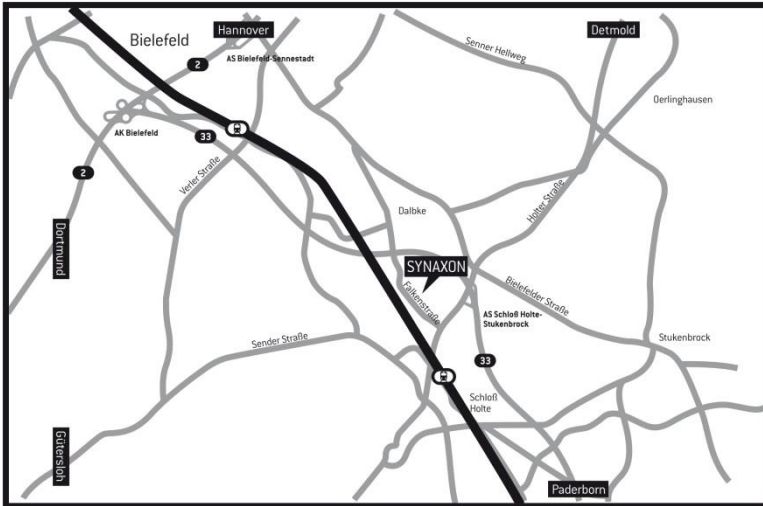

Anreise

Synaxon AG, Umgebungsplan

Verkehrsanbindung

Synaxon AG
Falkenstraße 31
33758 Schloß Holte-Stukenbrock

Telefon: 05207 / 92 99 - 200
E-Mail: ir@synaxon.de
Internet: synaxon.com