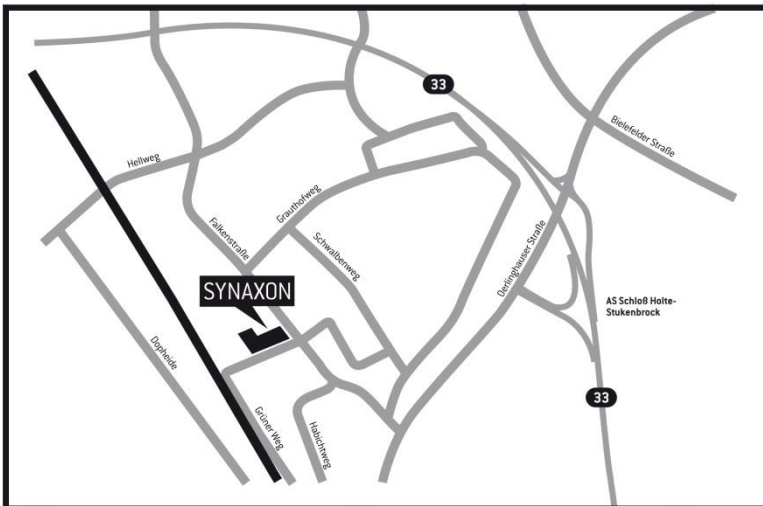

Anreise

Synaxon AG, Umgebungsplan

Verkehrsanbindung

Synaxon AG
Falkenstraße 31
33758 Schloß Holte-Stukenbrock

Telefon: 05207 / 92 99 - 200
E-Mail: ir@synaxon.de
Internet: synaxon.com